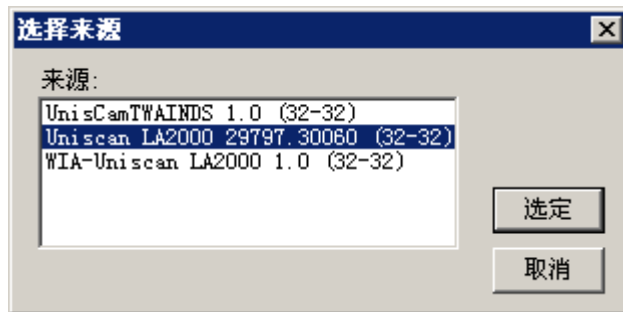

点击“OK”按钮，安装完成。

二、软件使用

- 1、在开始菜单中找到 TH_OCR 紫光专业版并打开

2、在文件中打开选择扫描设备和扫描设置

2、设置好之后在文件中进行扫描，扫描模式应选择黑白模式、去除黑白渐层效果、分辨率在 200-300DPI；扫描前可先进行预览后再扫描，可以再预览后选择要扫描的区域后再进行扫描。

数字影像事业部介绍

紫光股份有限公司数字影像事业部（前身为扫描仪事业部）成立于1995年，紫光最早从事扫描仪产品的研发、生产、销售的企业。1996年开发研制了国内第一款自主研发扫描仪（Uniscan系列），并于1997年底在广州东莞建立了年产40万台的扫描仪生产基地，成为国内最大的扫描仪生产销售商，并多次荣获全国以及北京市的各项奖章。截至2005年，CCID扫描仪市场研究报告表明，紫光扫描仪已连续15年市场蝉联市场占有率第一。