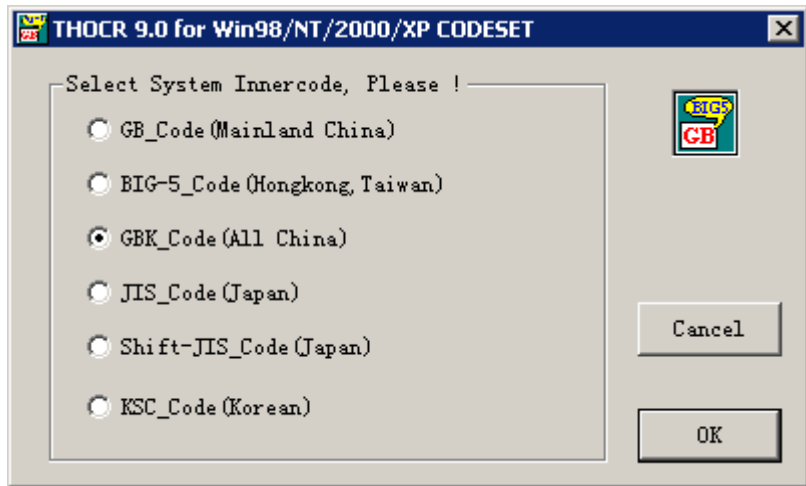

紫光扫描仪配套软件

TH_OCR 紫光专业版软件安装及使用

一、软件安装

1. 打开计算机运行 AUTORUN.exe，选择需要的软件和扫描仪的驱动程序安装

如果自动运行使用不了可以打开光盘中的 THOCR 的文件夹进行安装。或进入紫光扫描仪官网 www.uniscan.cn 进入服务&支持在配套软件中下载

2、选择安装语言

3、选择保存路径并开始安装（建议路径不要更改，更改后会出现报错）

4、选择使用语言