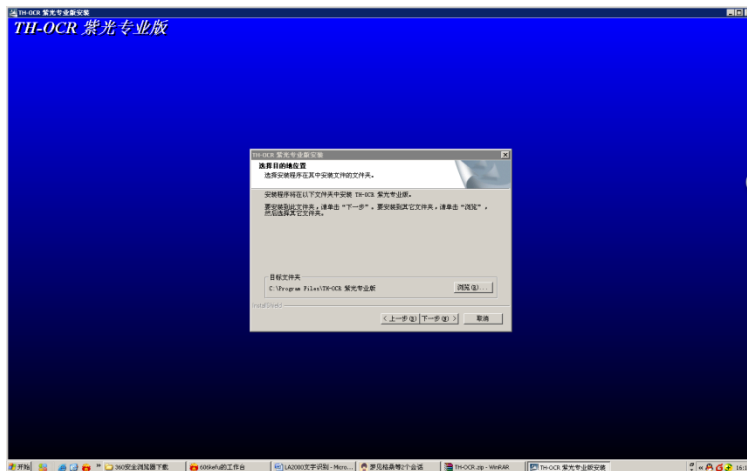

紫光扫描仪配套软件

TH_OCR 紫光专业版软件安装及使用

一、软件安装

1. 打开计算机运行 AUTORUN.exe，选择需要的软件和扫描仪的驱动程序安装

如果自动运行使用不了可以打开光盘中的 THOCR 的文件夹进行安装。或进入紫光扫描仪官网 www.uniscan.cn 进入服务&支持在配套软件中下载

2、选择安装语言

3、选择保存路径并开始安装（建议路径不要更改，更改后会出现报错）

4、选择使用语言