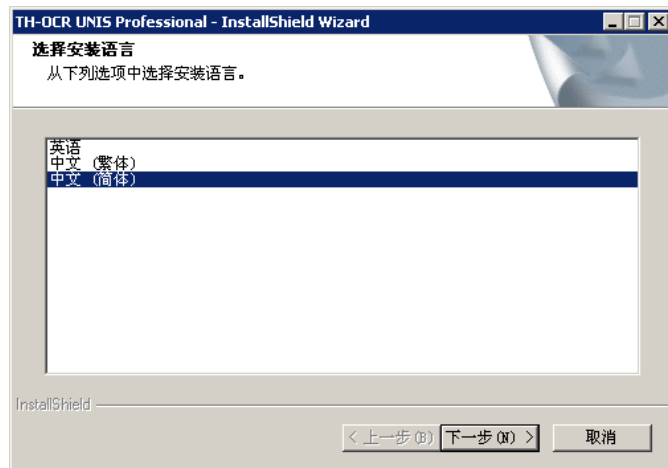

紫光扫描仪配套软件

TH_OCR 紫光专业版软件安装及使用

一、软件安装

1. 打开计算机运行 AUTORUN.exe，选择需要的软件和扫描仪的驱动程序安装

如果自动运行使用不了可以打开光盘中的 THOCR 的文件夹进行安装。或进入紫光扫描仪官网 www.uniscan.cn 进入服务&支持在配套软件中下载

2、选择安装语言

3、选择保存路径并开始安装（建议路径不要更改，更改后会出现报错）

4、选择使用语言