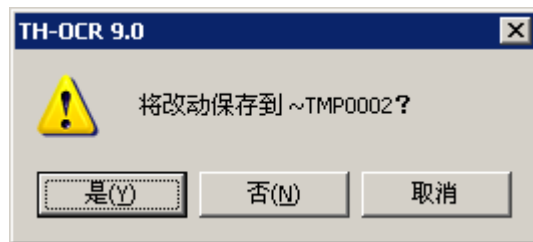

紫光扫描仪的“长青藤”服务是我国最早的IT产品服务品牌，拥有遍布全国的42家售后维修服务站，全面覆盖的维修网络为客户提供更为方便、快捷的优质服务。

3、扫描完成后可以在命令中选择“倾斜校正”和“版面分析”，
可以将文字进行校正和分析后更好的进行识别，

4、选择完识别区域后在命令中点击识别或全部识别。

5、提示保存

6、进行识别

2008年,紫光股份有限公司再次主导了国家本标准的修订,标准号变更为:GB/T 18788-2008。紫光扫描仪以“专业品质,专注应用,专情服务”为目标,追求卓越品质、积极创新、精细操作以及可持续健康发展,为公司,为社会不断创造价值。