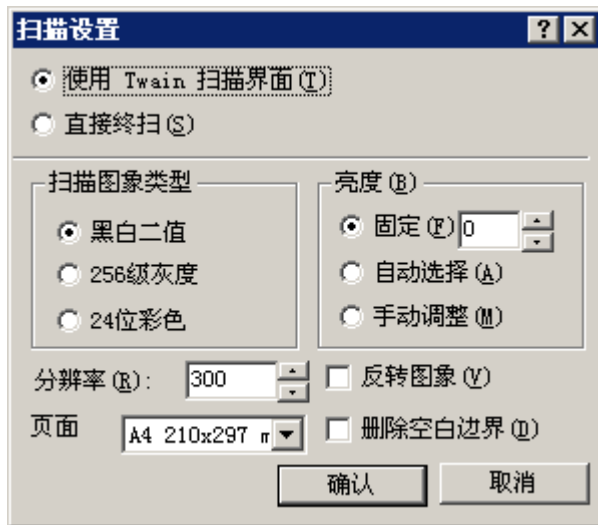

点击“OK”按钮，安装完成。

二、软件使用

- 1、在开始菜单中找到 TH_OCR 紫光专业版并打开

2、在文件中打开选择扫描设备和扫描设置

2、设置好之后在文件中进行扫描，扫描模式应选择黑白模式、去除黑白渐层效果、分辨率在 200-300DPI；扫描前可先进行预览后再扫描，可以再预览后选择要扫描的区域后再进行扫描。

数字影像事业部介绍

紫光股份有限公司数字影像事业部（前身为扫描仪事业部）成立于1995年，紫光最早从事扫描仪产品的研发、生产、销售的企业。1996年开发研制了国内第一款自主研发扫描仪（Uniscan系列），并于1997年底在广州东莞建立了年产40万台的扫描仪生产基地，成为国内最大的扫描仪生产销售商，并多次荣获全国以及北京市的各项奖章。截至2005年，CCID扫描仪市场研究报告表明，紫光扫描仪已连续15年市场蝉联市场占有率第一。