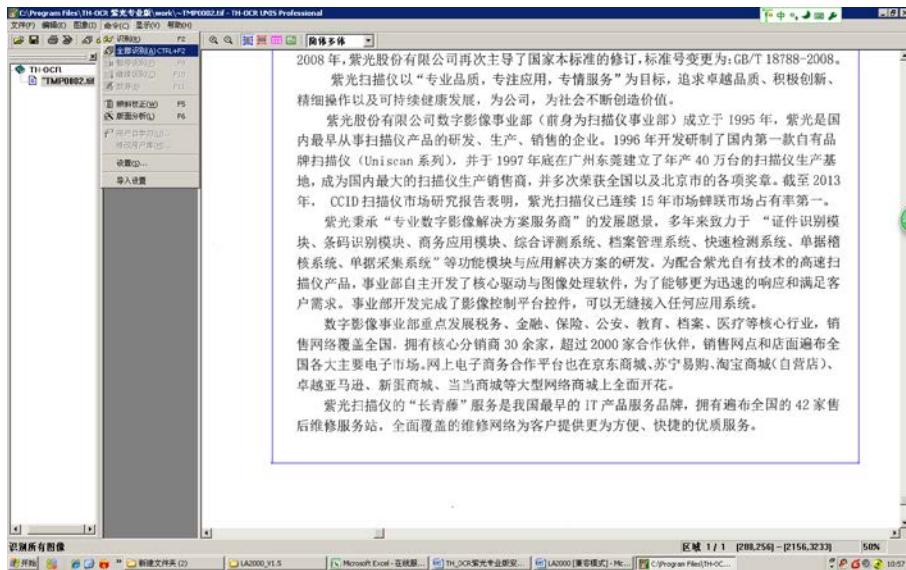

紫光扫描仪的“长青藤”服务是我国最早的IT产品服务品牌，拥有遍布全国的42家售后维修服务站，全面覆盖的维修网络为客户提供更为方便、快捷的优质服务。

3、扫描完成后可以在命令中选择“倾斜校正”和“版面分析”，
可以将文字进行校正和分析后更好的进行识别，

4、选择完识别区域后在命令中点击识别或全部识别。

5、提示保存

6、进行识别

2008年,紫光股份有限公司再次主导了国家本标准的修订,标准号变更为:GB/T 18788-2008。紫光扫描仪以“专业品质,专注应用,专情服务”为目标,追求卓越品质、积极创新、精细操作以及可持续健康发展,为公司,为社会不断创造价值。