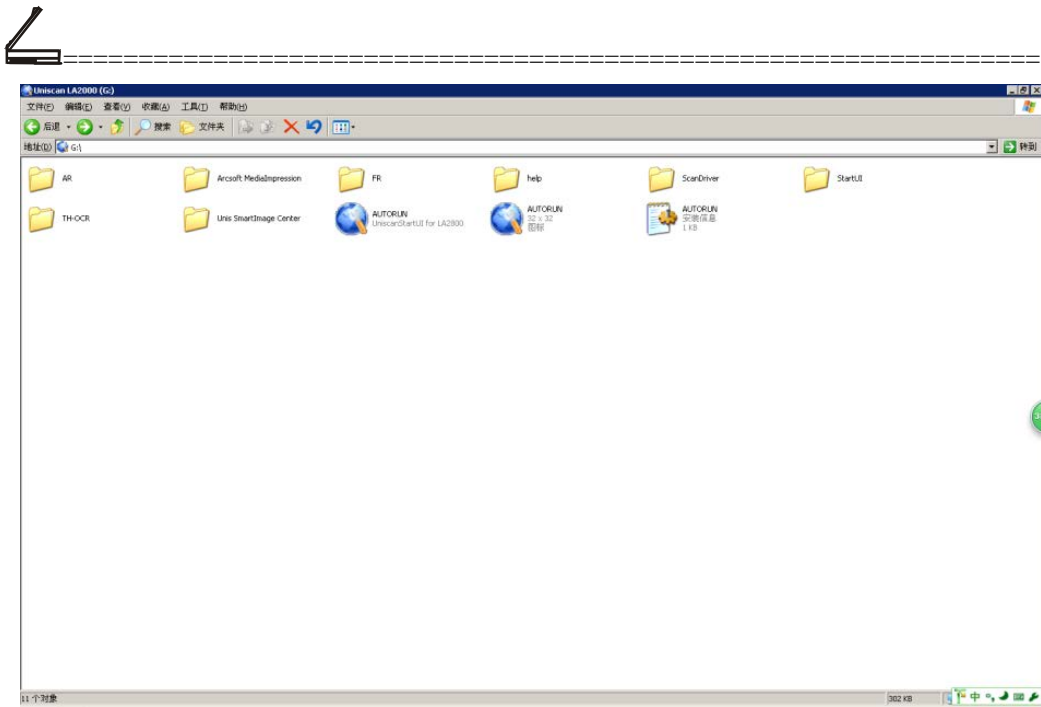

紫光扫描仪配套软件

TH_OCR 紫光专业版软件安装及使用

一、软件安装

1. 打开计算机运行 AUTORUN.exe，选择需要的软件和扫描仪的驱动程序安装

如果自动运行使用不了可以打开光盘中的 THOCR 的文件夹进行安装。或进入紫光扫描仪官网 www.uniscan.cn 进入服务&支持在配套软件中下载

2、选择安装语言

3、选择保存路径并开始安装（建议路径不要更改，更改后会出现报错）

4、选择使用语言